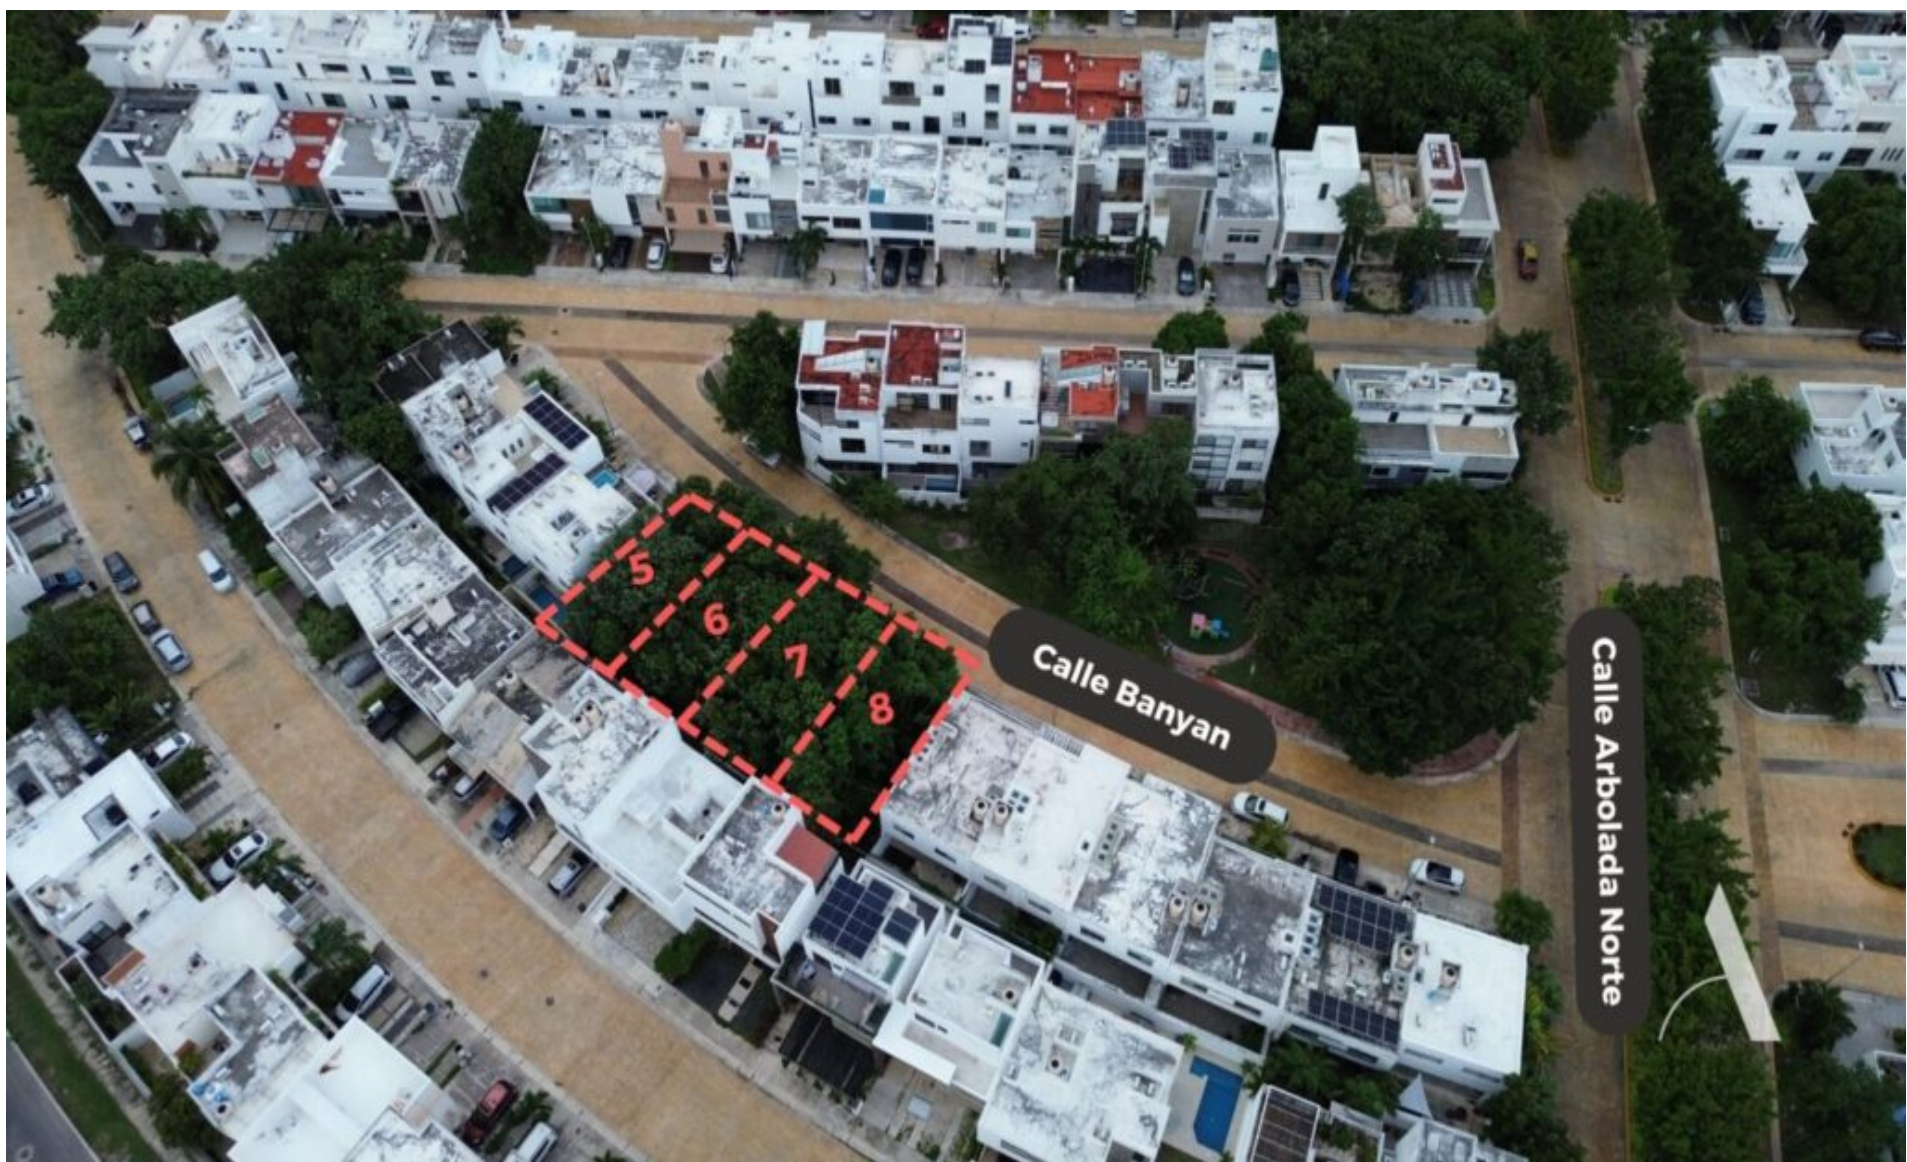

Terrenos Arbolada

Status: Venta

Ubicación: Cancún, Quintana Roo

Precio: \$1,060,269 MXN

Recámaras:

Baños:

Construcción:

Terreno: 121.87

Descripción

- Terreno Habitacional
- 6 meses para iniciar obra, con opción de prórroga a 12 meses.
- Fase I, Arbolada
- Frente a parque
- Seguridad 24/7
- Skate Park
- Parques y areas verdes
- Instalaciones Subterráneas

Amenidades

Terrenos habitacionales en Residencial Arbolada by Cumbres. Son 4 lotes de 121.87 m2 cada uno, que se pueden vender juntos o separados.

Residencial Arbolada es un concepto de comunidad integral estratégicamente ubicado, específicamente diseñado para todos aquellos que estamos en la búsqueda de obtener una calidad de vida, una seguridad y un desempeño que apremie a nuestros esfuerzos