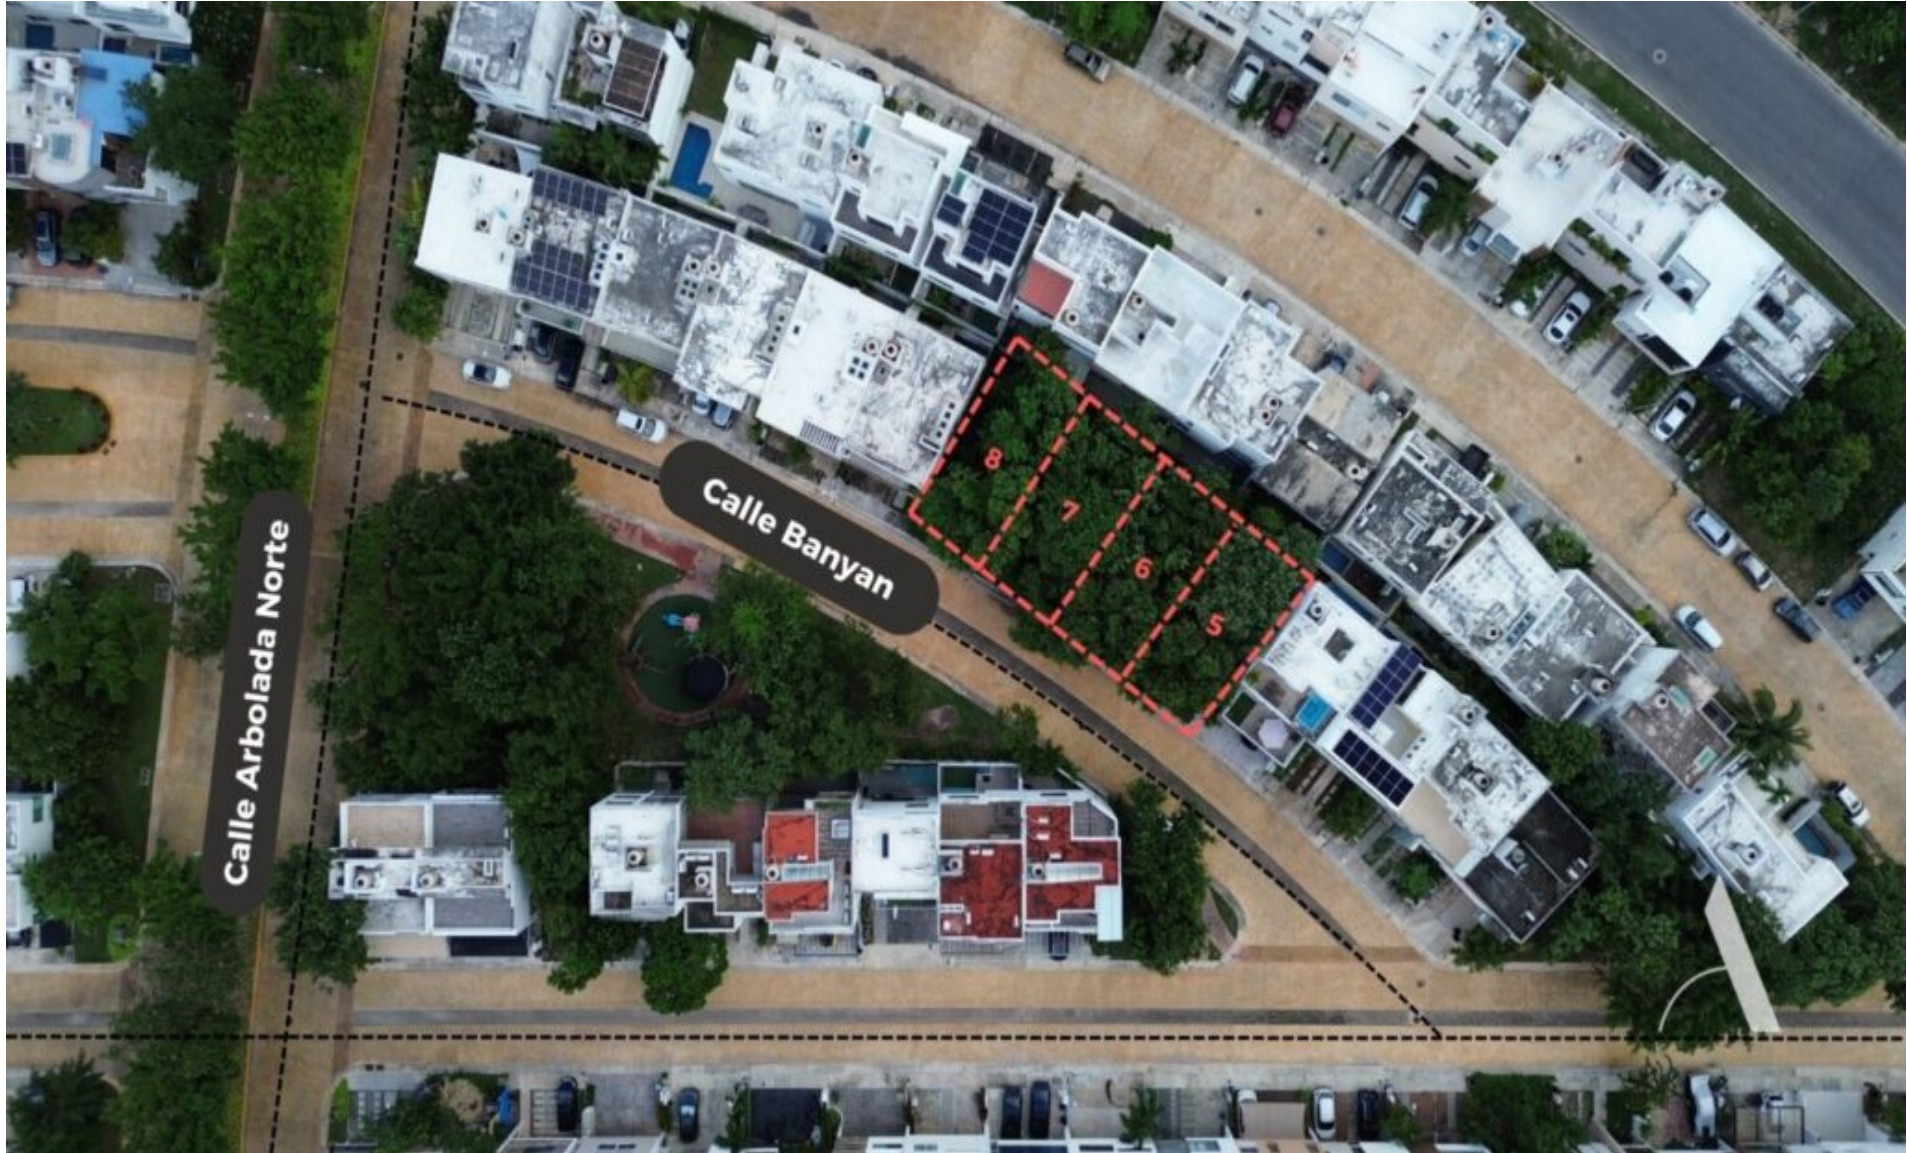

Terrenos Arbolada

Status: Venta

Ubicación: Cancún, Quintana Roo

Precio: \$1,060,269 MXN

Recámaras:

Baños:

Construcción:

Terreno: 121.87

Descripción

- Terreno Habitacional
- 6 meses para iniciar obra, con opción de prórroga a 12 meses.
- Fase I, Arbolada
- Frente a parque
- Seguridad 24/7
- Skate Park
- Parques y areas verdes
- Instalaciones Subterráneas

Amenidades

Terrenos habitacionales en Residencial Arbolada by Cumbres. Son 4 lotes de 121.87 m2 cada uno, que se pueden vender juntos o separados.

Residencial Arbolada es un concepto de comunidad integral estratégicamente ubicado, específicamente diseñado para todos aquellos que estamos en la búsqueda de obtener una calidad de vida, una seguridad y un desempeño que apremie a nuestros esfuerzos