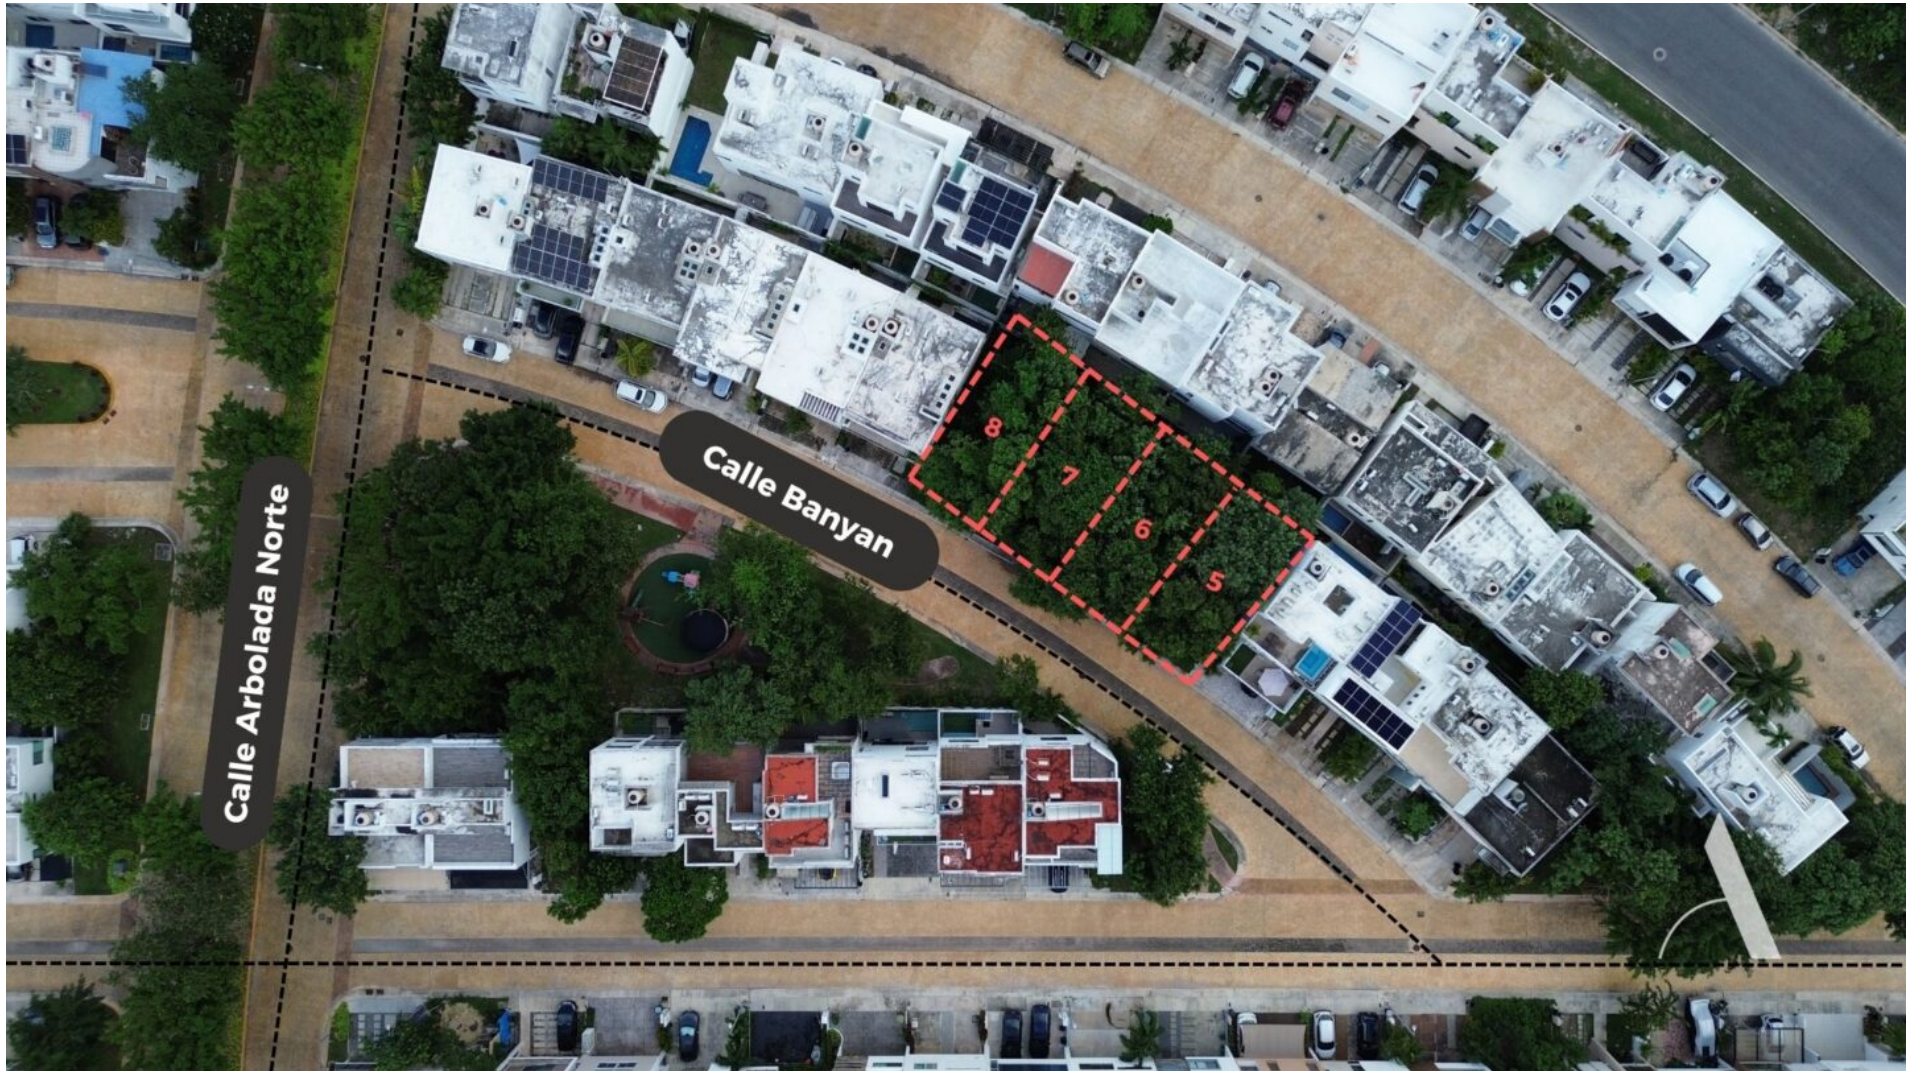

Terrenos Arbolada

Status: Venta

Ubicación: Cancún, Quintana Roo

Precio: \$1,060,269 MXN

Recámaras:

Baños:

Construcción:

Terreno: 121.87

Descripción

- Terreno Habitacional
- 6 meses para iniciar obra, con opción de prórroga a 12 meses.
- Fase I, Arbolada
- Frente a parque
- Seguridad 24/7
- Skate Park
- Parques y areas verdes
- Instalaciones Subterráneas

Amenidades

Terrenos habitacionales en Residencial Arbolada by Cumbres. Son 4 lotes de 121.87 m2 cada uno, que se pueden vender juntos o separados.

Residencial Arbolada es un concepto de comunidad integral estratégicamente ubicado, específicamente diseñado para todos aquellos que estamos en la búsqueda de obtener una calidad de vida, una seguridad y un desempeño que apremie a nuestros esfuerzos