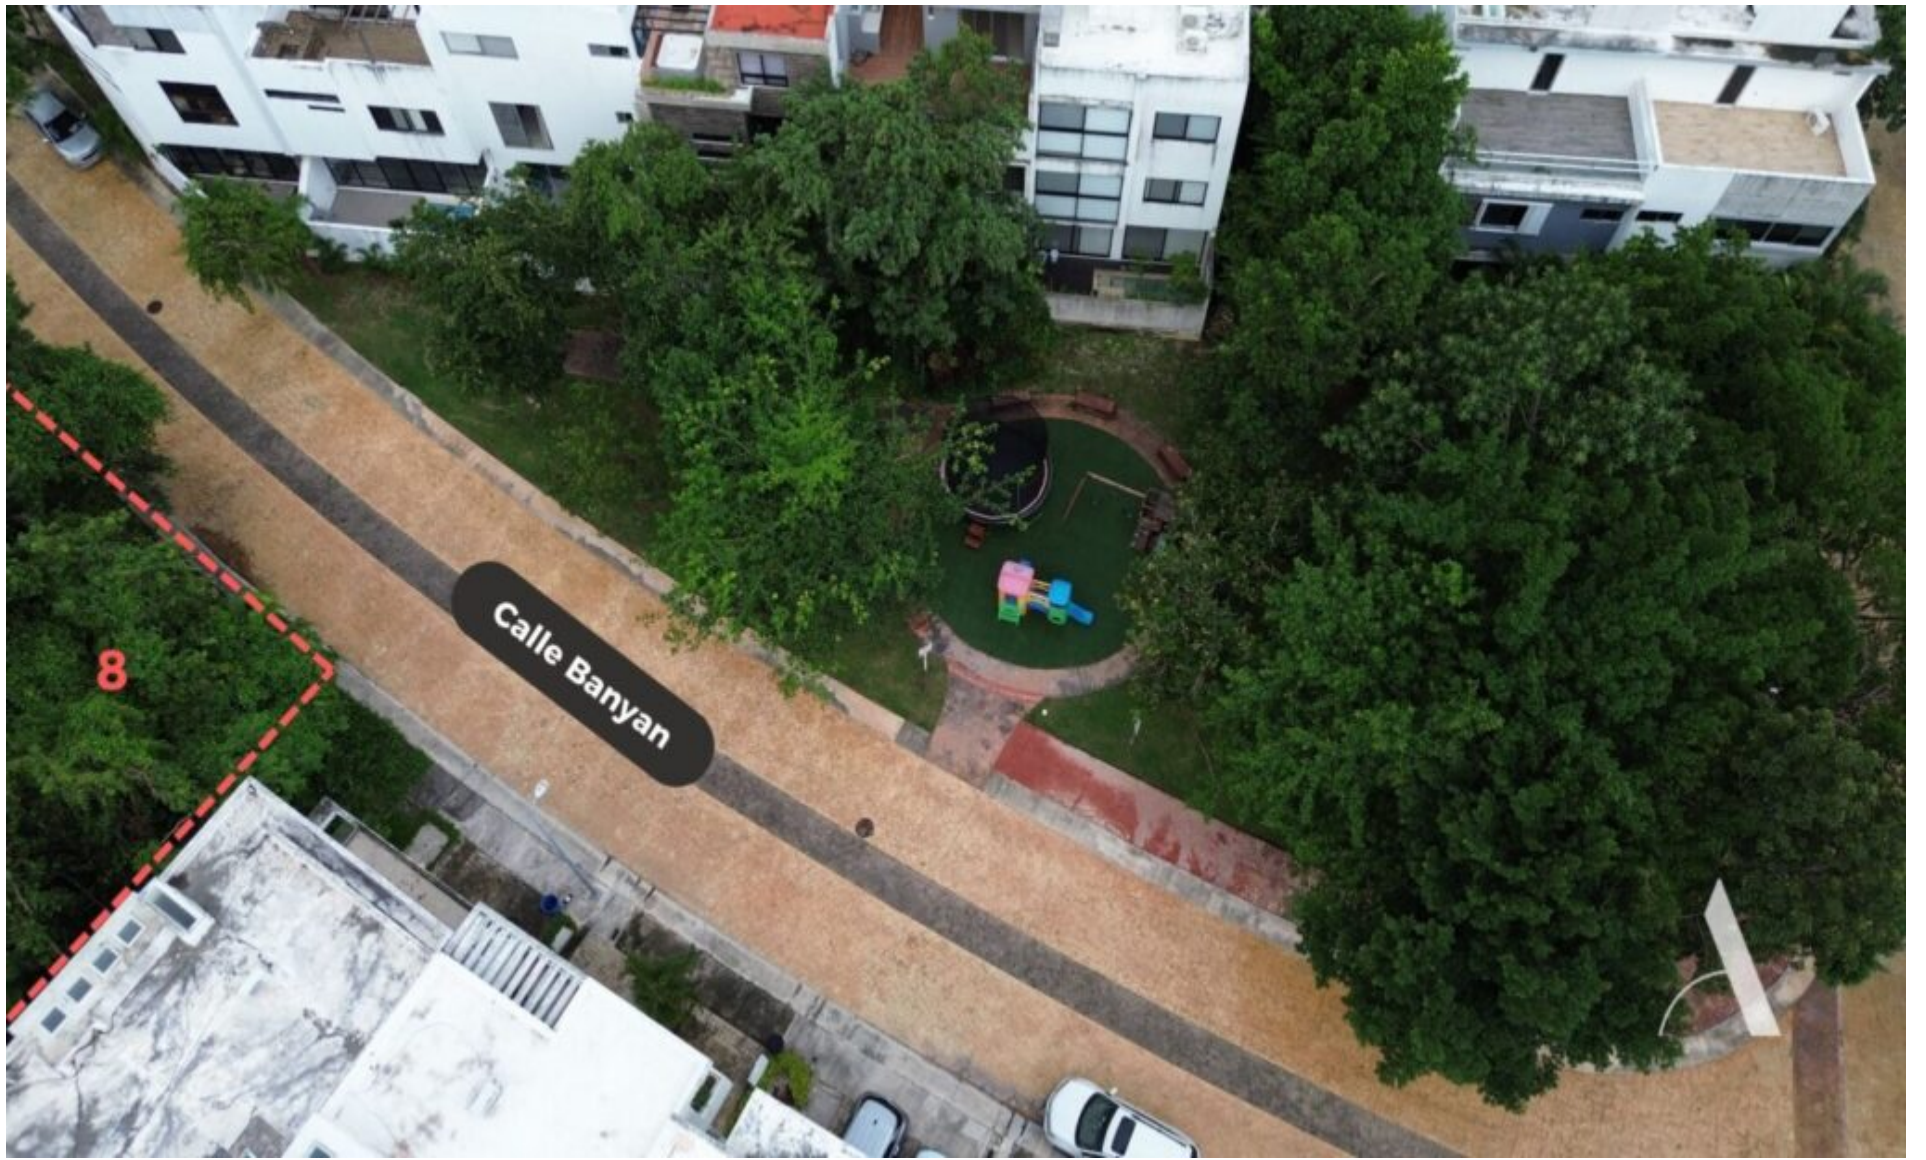

Terrenos Arbolada

Status: Venta

Ubicación: Cancún, Quintana Roo

Precio: \$1,060,269 MXN

Recámaras:

Baños:

Construcción:

Terreno: 121.87

Descripción

- Terreno Habitacional
- 6 meses para iniciar obra, con opción de prórroga a 12 meses.
- Fase I, Arbolada
- Frente a parque
- Seguridad 24/7
- Skate Park
- Parques y areas verdes
- Instalaciones Subterráneas

Amenidades

Terrenos habitacionales en Residencial Arbolada by Cumbres. Son 4 lotes de 121.87 m2 cada uno, que se pueden vender juntos o separados.

Residencial Arbolada es un concepto de comunidad integral estratégicamente ubicado, específicamente diseñado para todos aquellos que estamos en la búsqueda de obtener una calidad de vida, una seguridad y un desempeño que apremie a nuestros esfuerzos