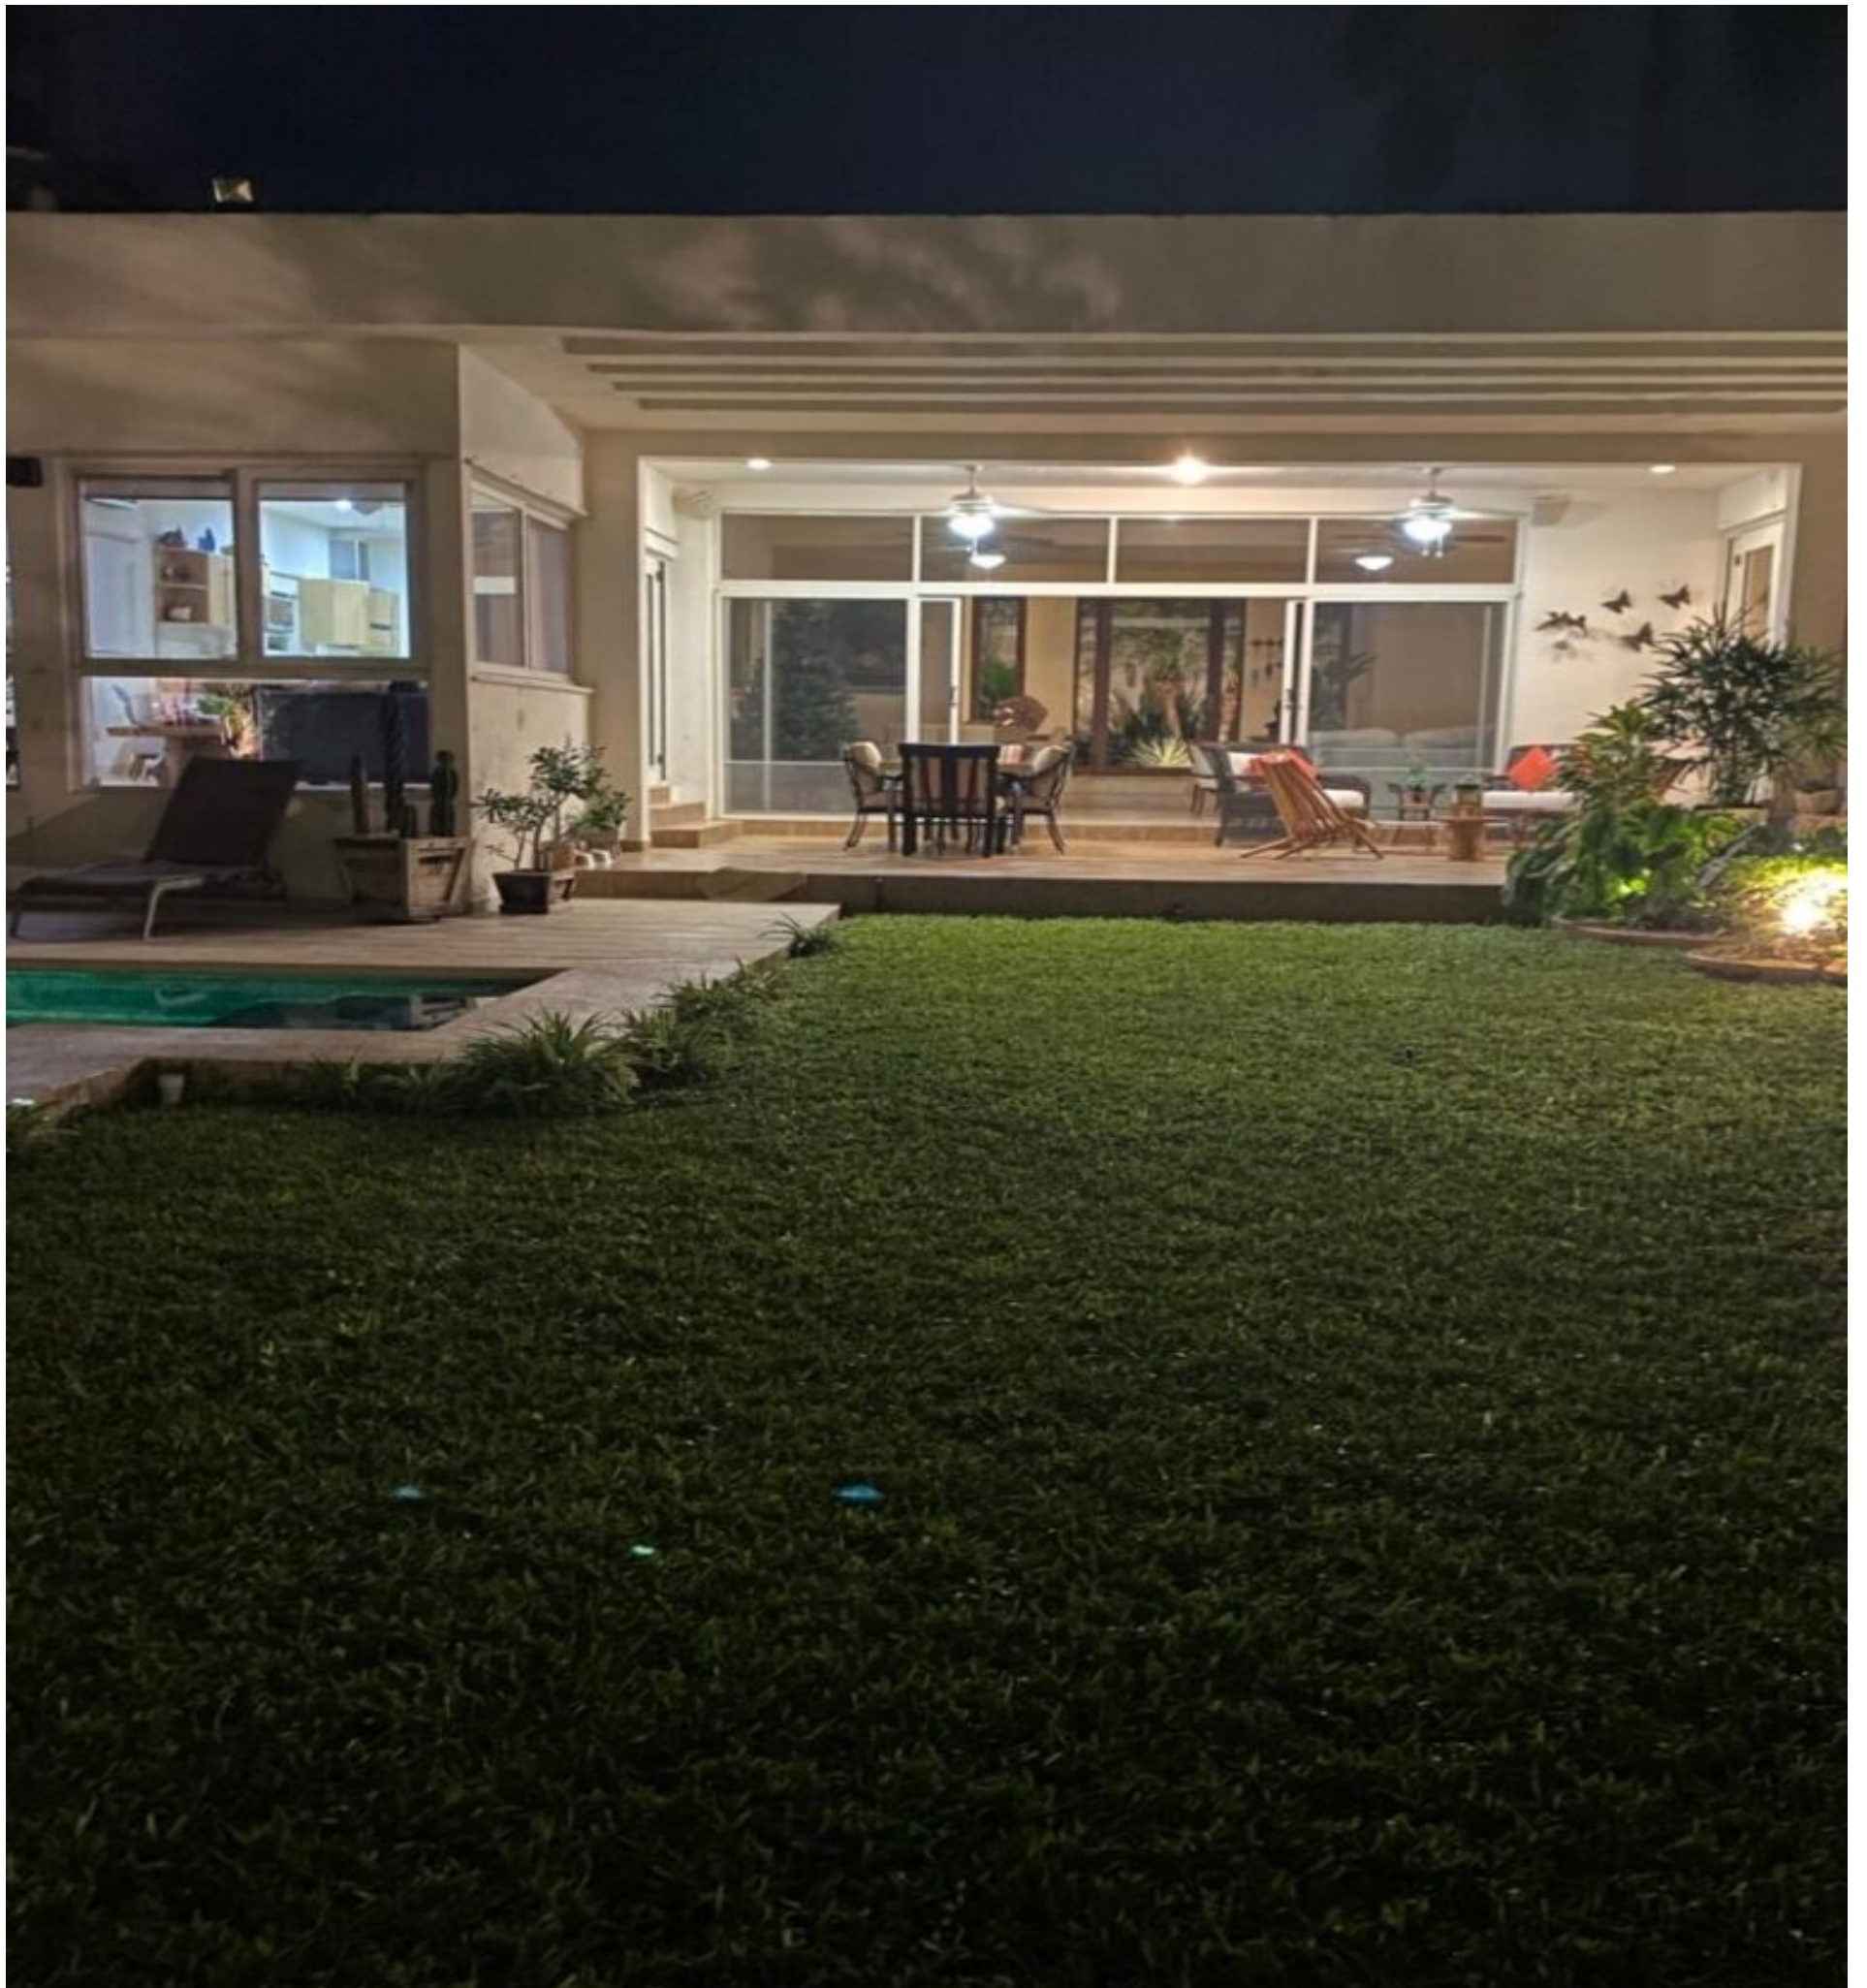

Propiedad

Residencial Campestre

Status: Renta

Ubicación: Cancun Q. roo

Precio: \$65.000 MXN

Recámaras: 4

Baños: 1

Construcción: 510

Terreno: 1050

Descripción

- Estacionamiento techado para 3 carros
- cocina integral con area de tv
- sala y comedor
- recamara principal con walk in closet
- 2da recamara con baño completo
- 3ra y 4ta recamara comparten baño con entrada independiente
- cuarto de lavado
- cuarto de servicio
- terraza
- alberca
- bodega en area de jardin
- paneles solares
- todas las areas con AA
- ventiladores
- pasillo lateral

Amenidades

- seguridad 24/7
- acceso con holograma
- sistema de circuito cerrado

Residencial Campestre tiene una ubicación privilegiada, a cinco minutos del centro de Cancún y a diez minutos del aeropuerto internacional, además de su cercanía con las zonas escolares más importantes de la ciudad, así como de centros comerciales, hospitales, restaurantes, entre otros.