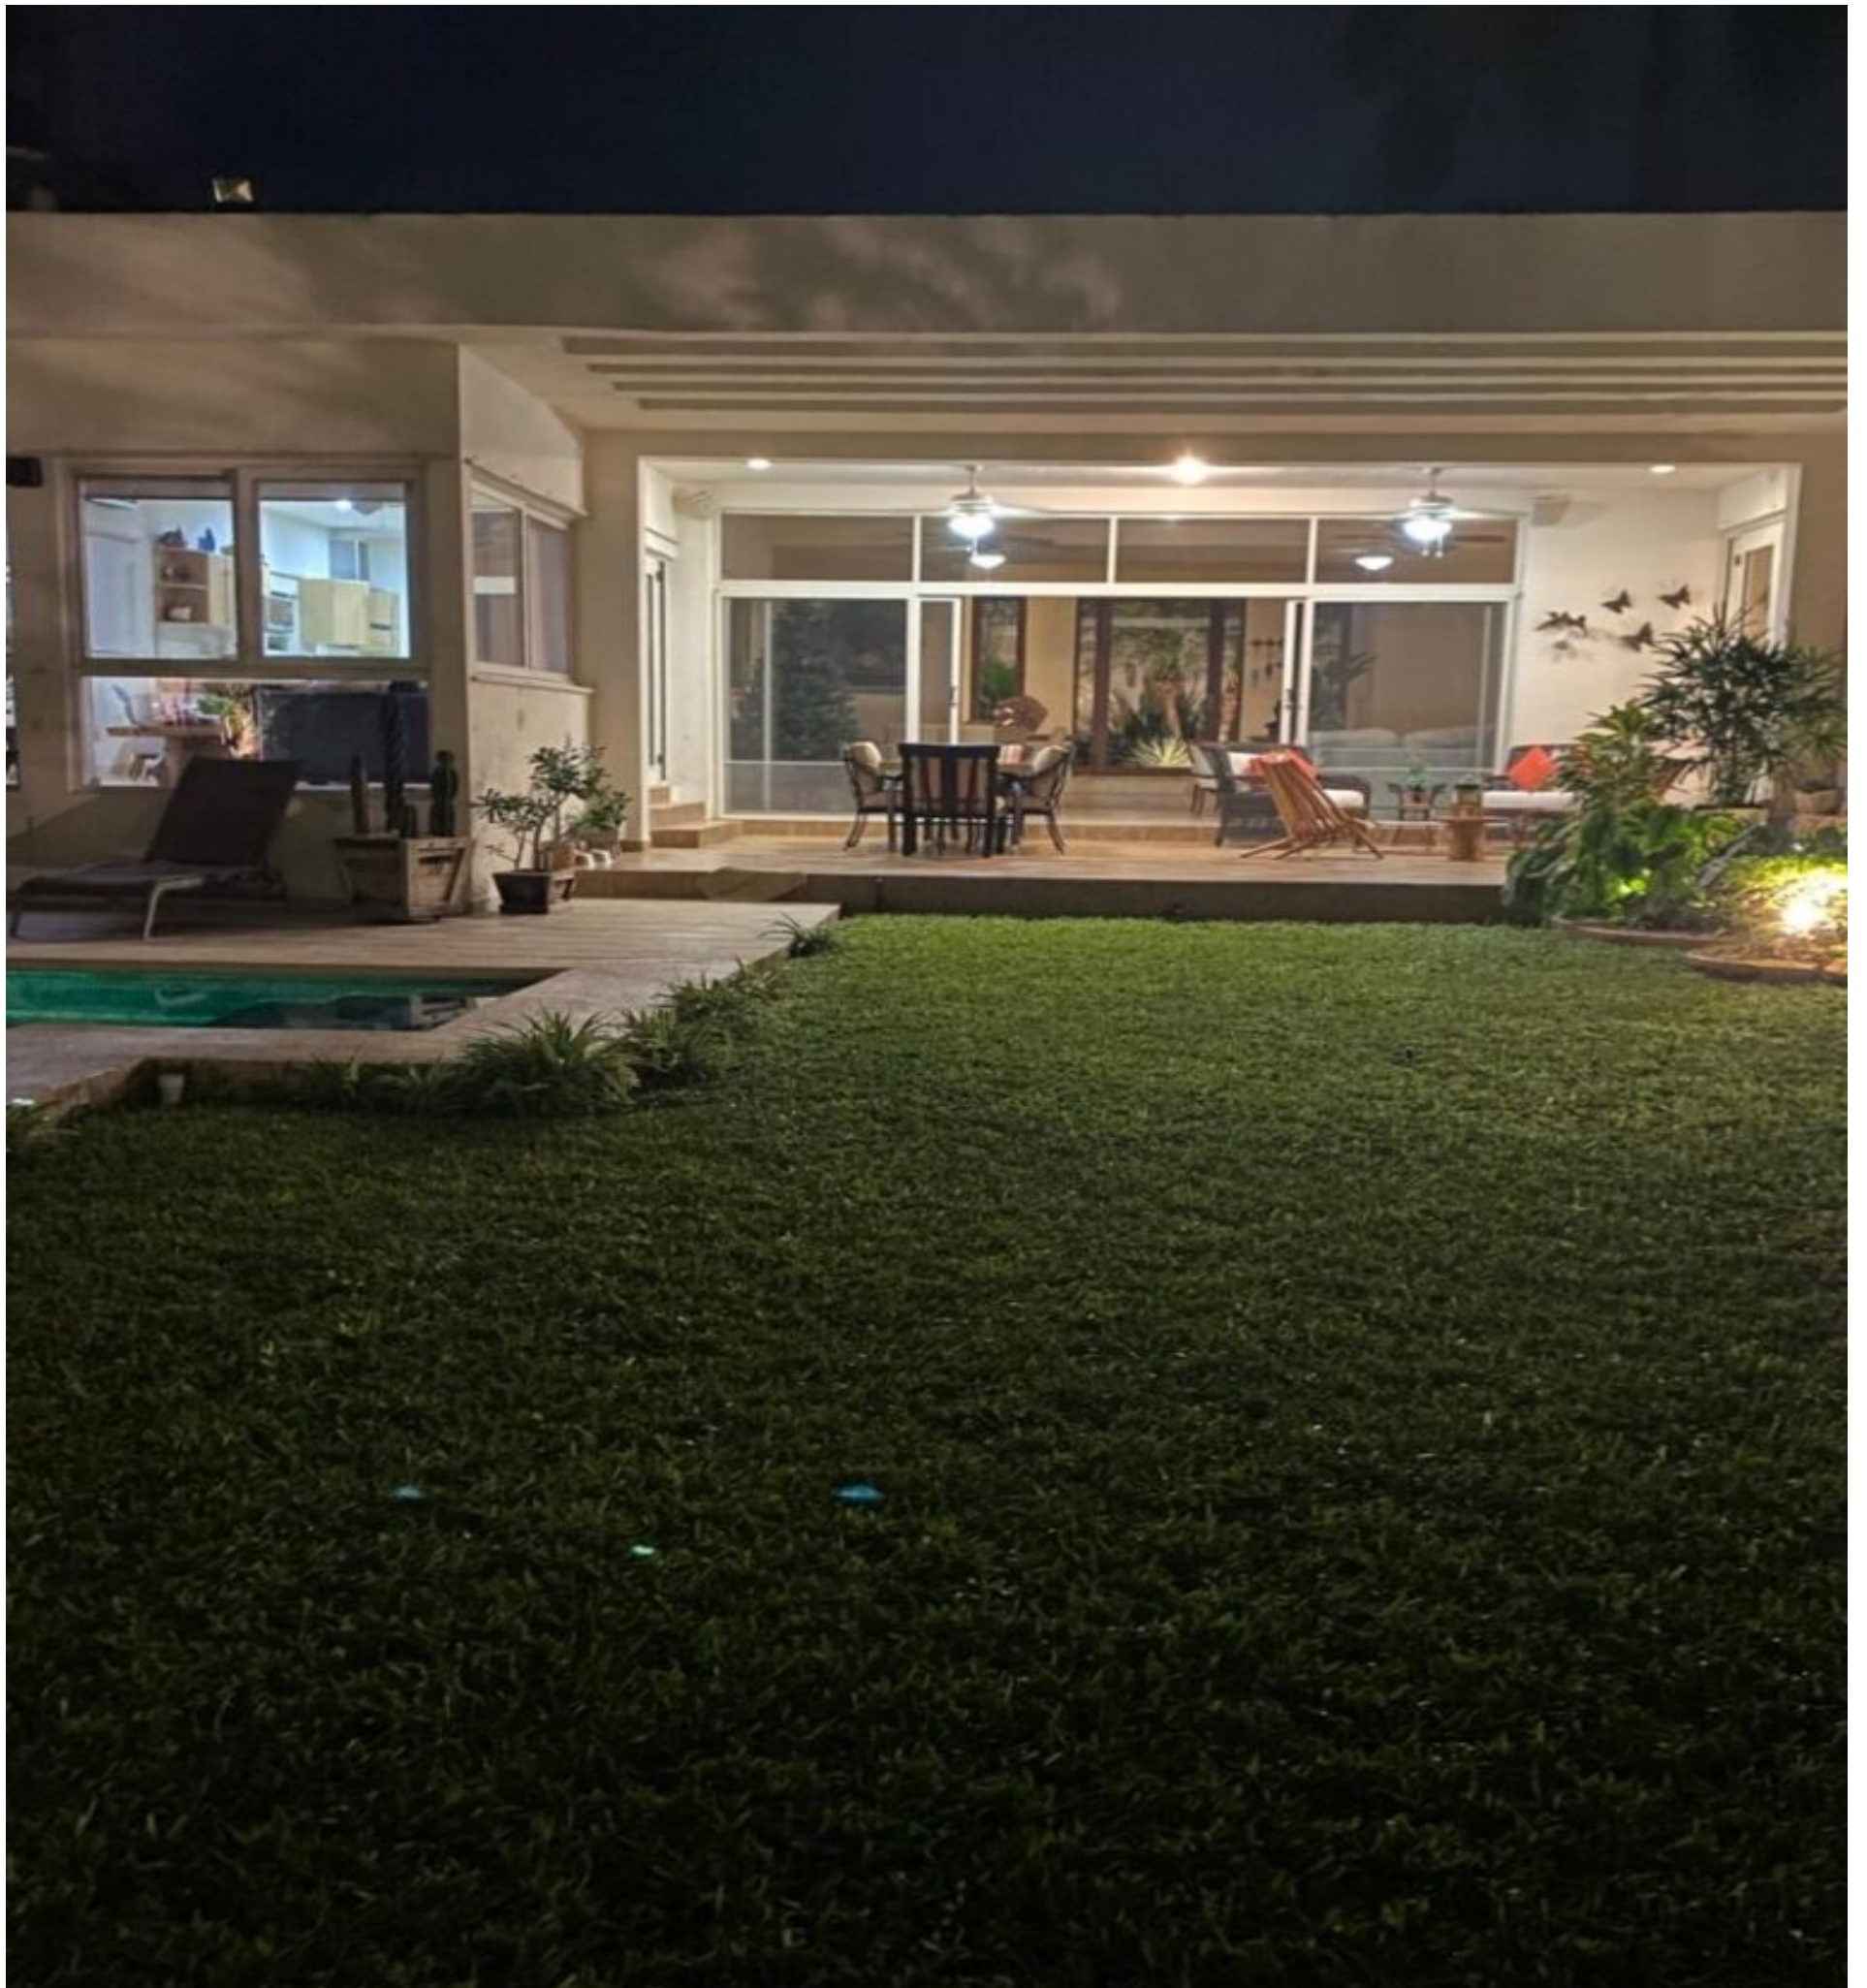

Propiedad

Residencial Campestre

Status: Renta

Ubicación: Cancun Q. roo

Precio: \$59,000 MXN

Recámaras: 4

Baños: 1

Construcción: 510

Terreno: 1050

Descripción

- Estacionamiento techado para 3 carros
- cocina integral con area de tv
- sala y comedor
- recamara principal con walk in closet
- 2da recamara con baño completo
- 3ra y 4ta recamara comparten baño con entrada independiente
- cuarto de lavado
- cuarto de servicio
- terraza
- alberca
- bodega en area de jardin
- paneles solares
- todas las areas con AA
- ventiladores
- pasillo lateral

Amenidades

- seguridad 24/7
- acceso con holograma
- sistema de circuito cerrado

Residencial Campestre tiene una ubicación privilegiada, a cinco minutos del centro de Cancún y a diez minutos del aeropuerto internacional, además de su cercanía con las zonas escolares más importantes de la ciudad, así como de centros comerciales, hospitales, restaurantes, entre otros.