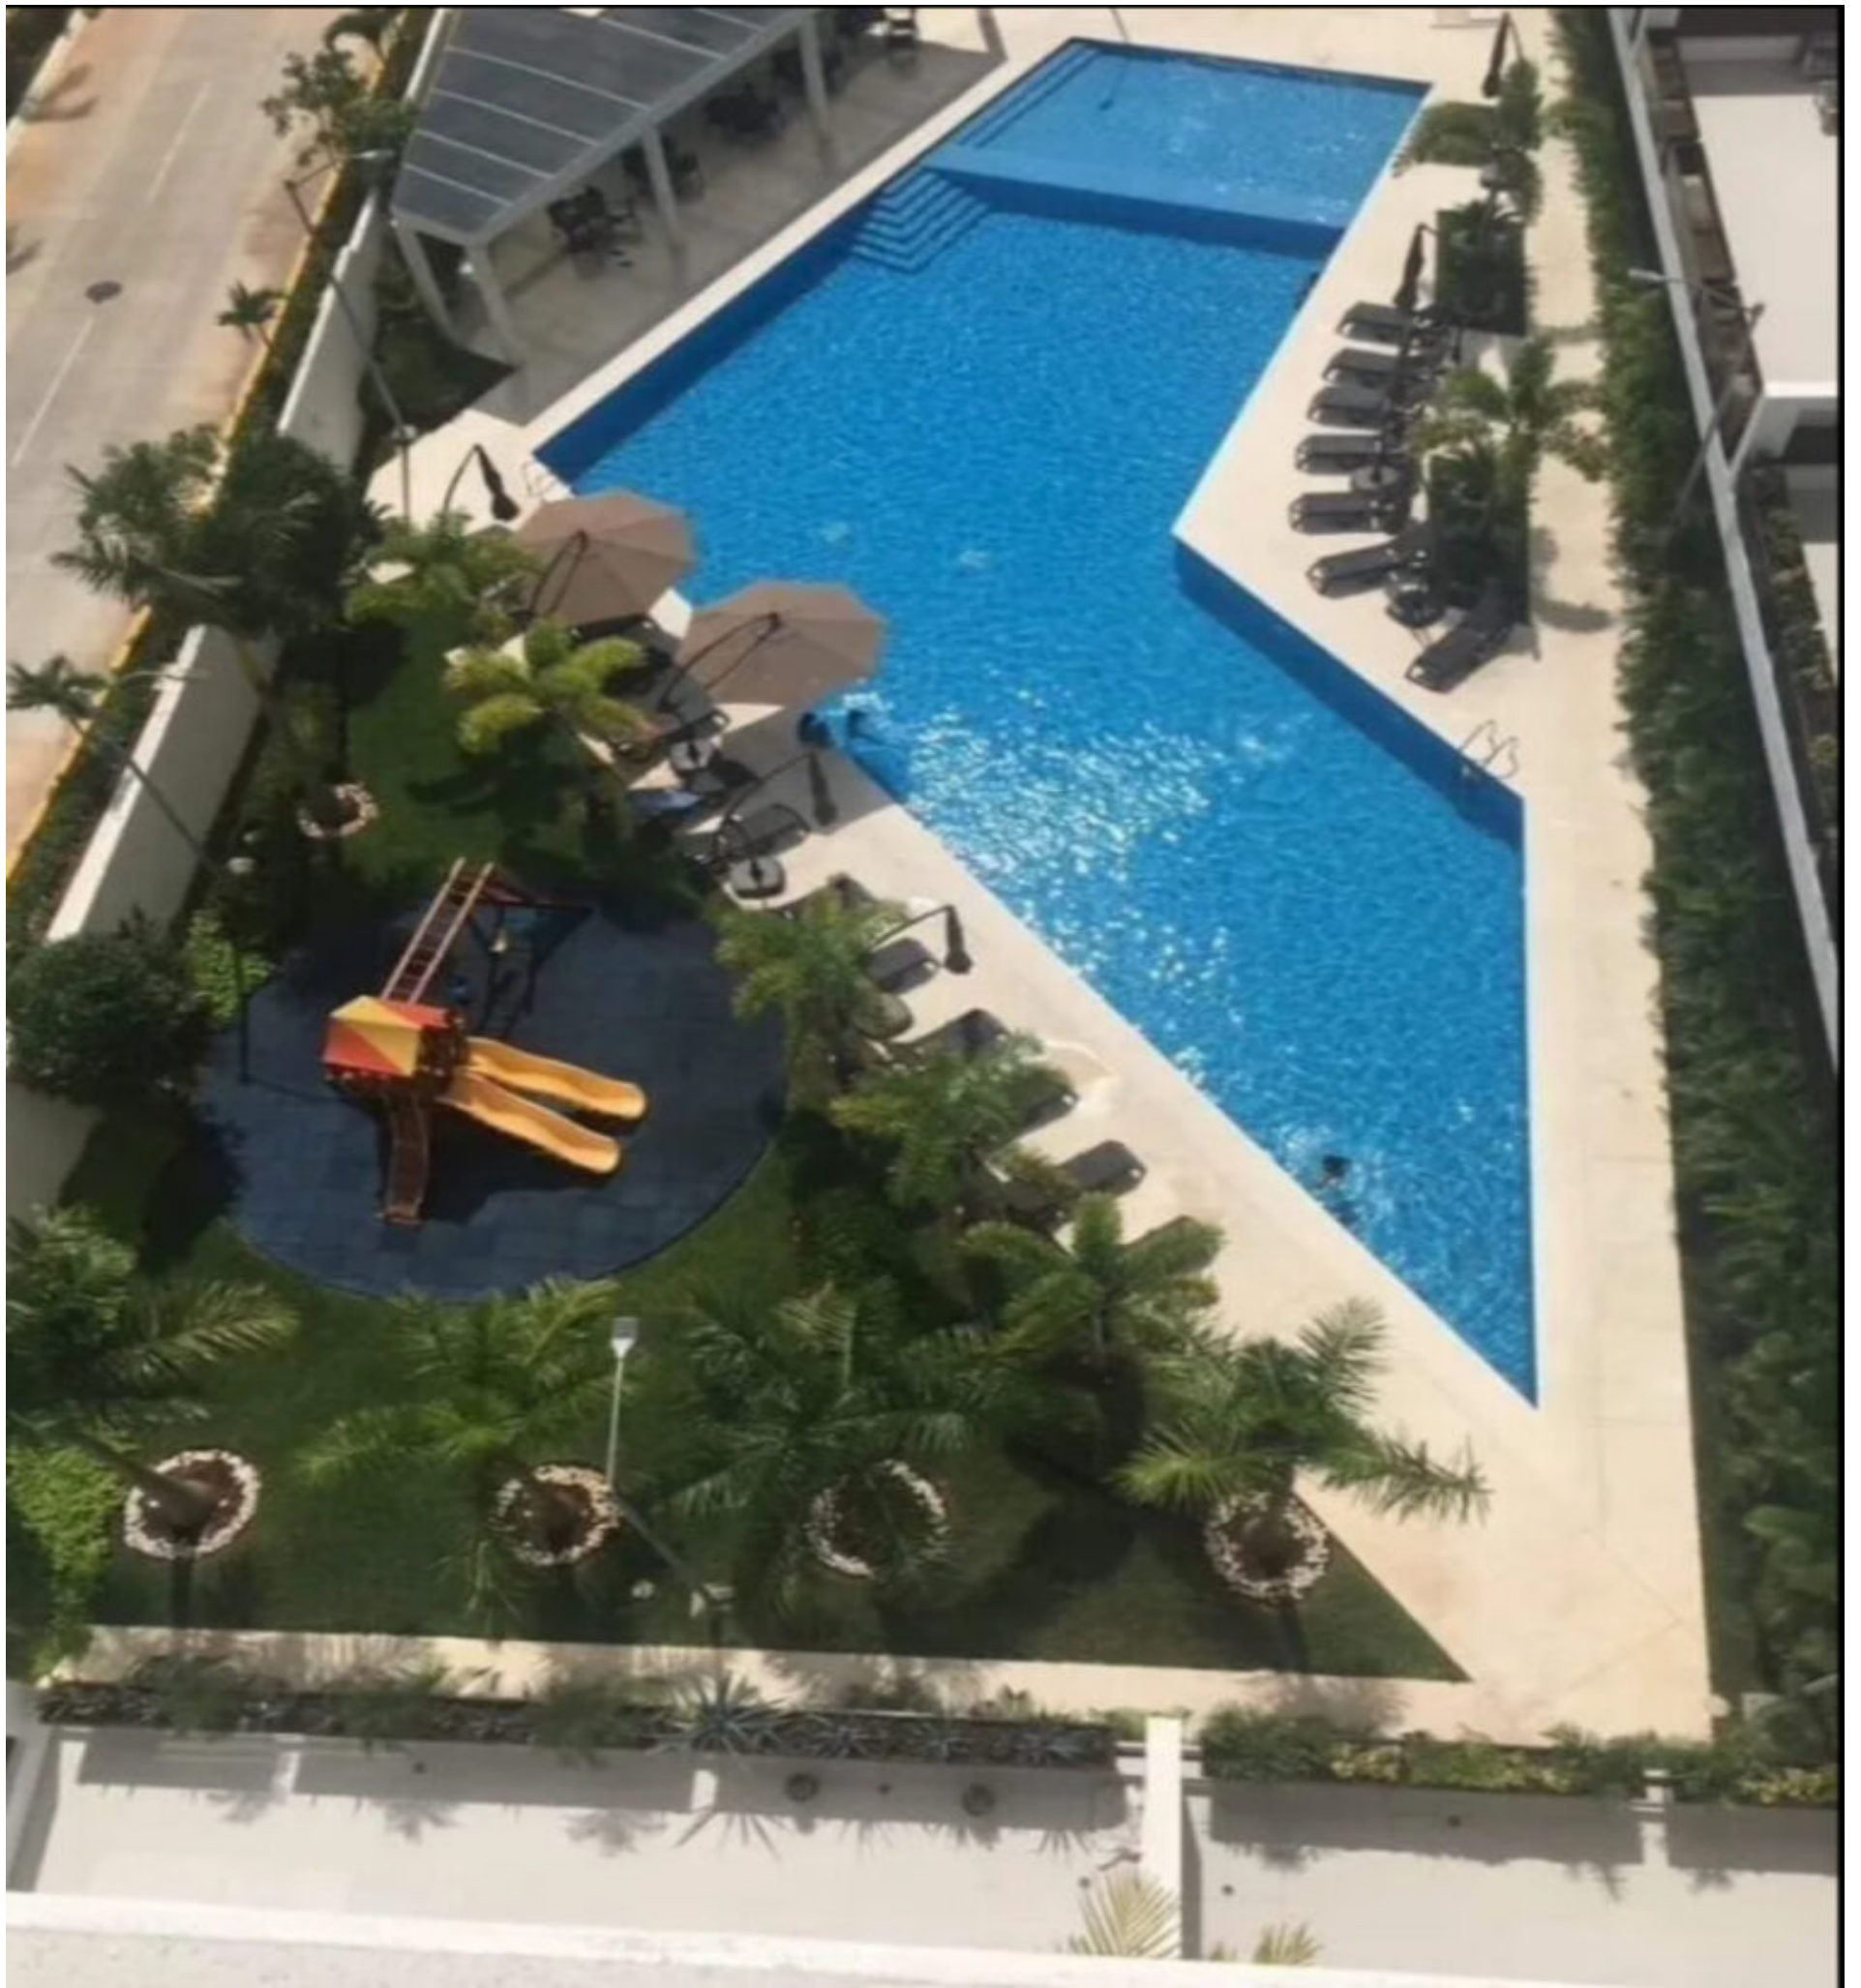

## Amenidades

- Seguridad 24/7.
- Alberca.
- Área social.
- Gym.
- Cancha de fútbol.
- Elevador.

Soho elite se encuentra en una ubicación estratégica con fácil acceso al aeropuerto y zona hotelera de Cancún. Cuenta con colegios cerca, centros comerciales, ciclistas y restaurantes.