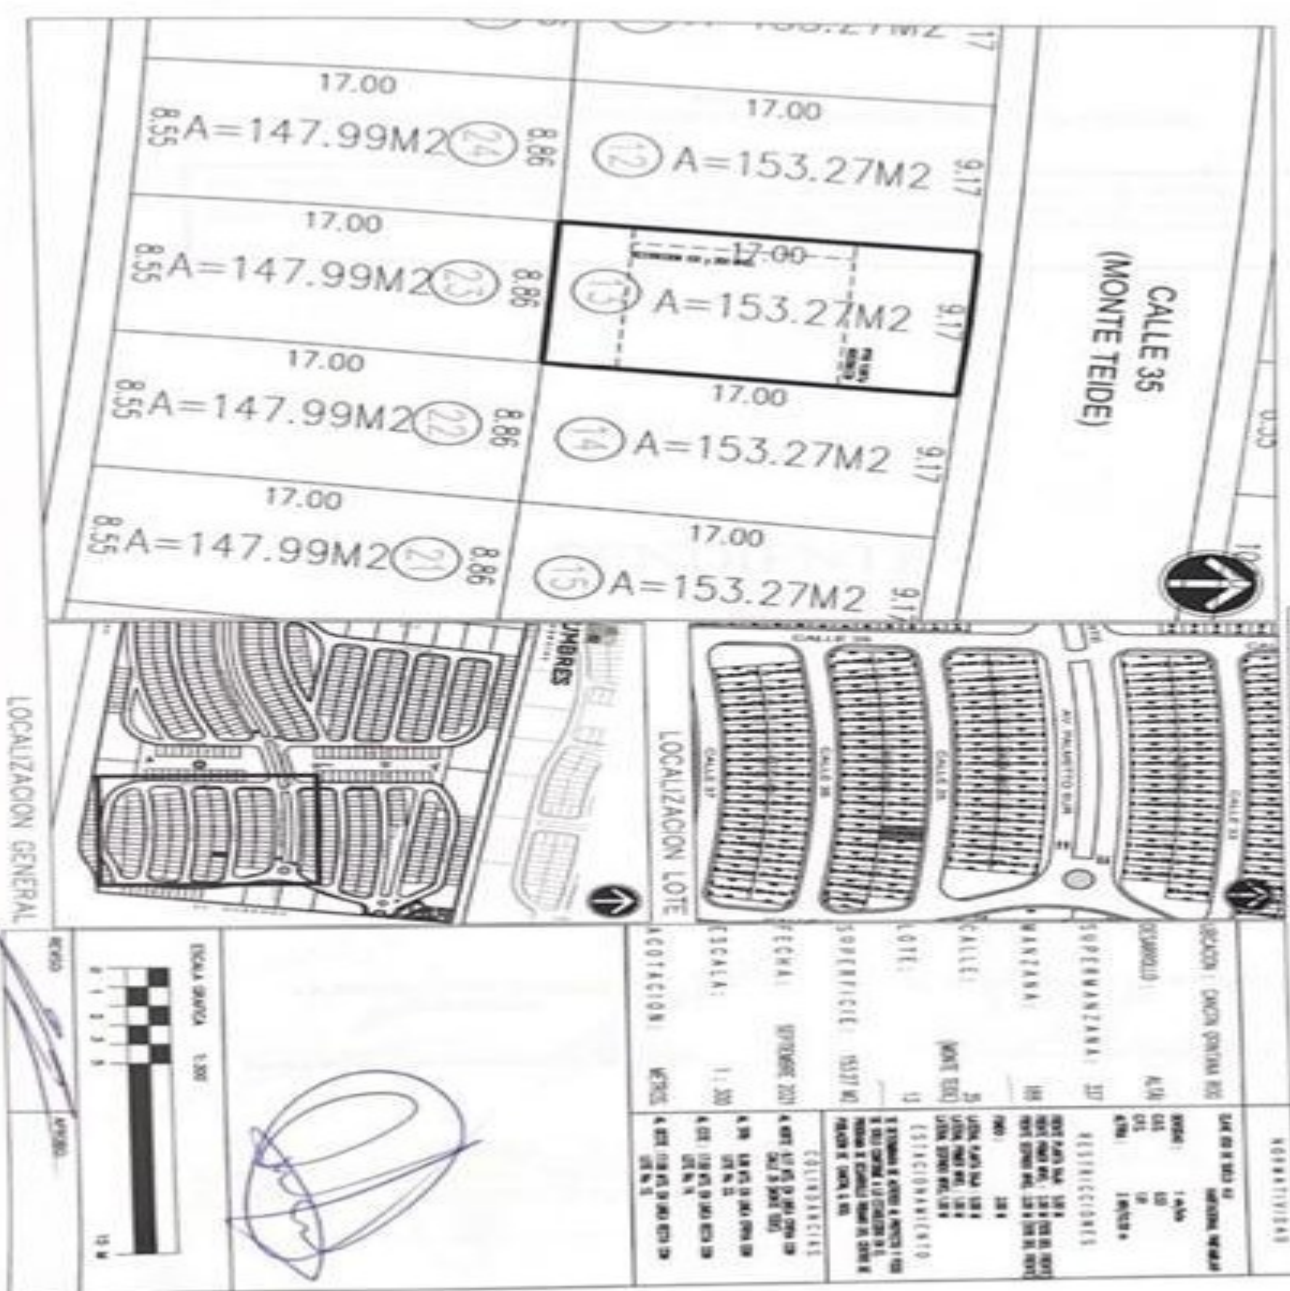

ANEXO 3 PLANO DE LINEAMIENTOS Y RESTRICCIONES DE CONSTRUCCIÓN DEL INMUEBLE.

Este ANEXO toma parte integrante del Contrato de Promesa de Compraventa. El PROYECTANTE COMISARIO, garantiza sujeta a los términos y condiciones previstas en el mismo, el cual deberá interpretarse y concluirse de acuerdo con la información contenida en el citado contrato.